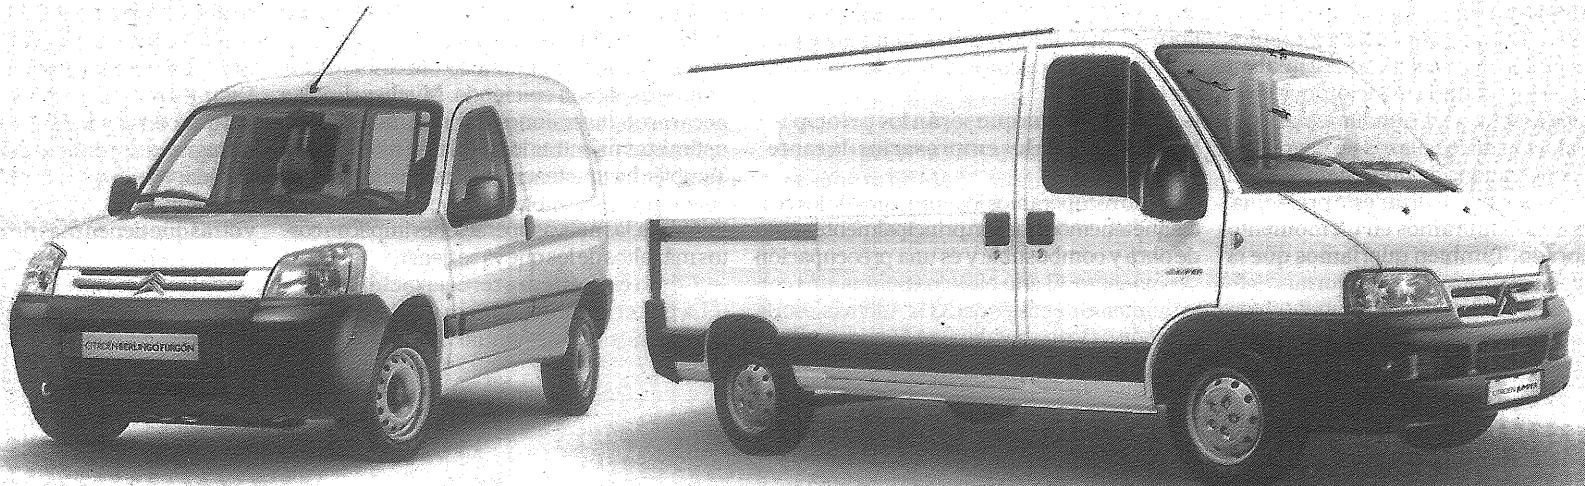

TRANSFORMACIONES ASES

www.citroen.com.ar

CITROËN BUSINESS

SERVICIO PREFERENCIAL PARA EMPRESAS.

TRANSFORMACIÓN Y ADAPTACIÓN DE VEHÍCULOS.
LEASING Y FINANCIACIÓN PRENDARIA.
VEHÍCULOS PARA TEST DRIVE.
ATENCIÓN PERSONALIZADA.

CITROËN BERLINGO FURGÓN

MOTOR 1.4i 75 CV - 1.6 HDi 92 CV.
CAPACIDAD DE CARGA TOTAL 800 KG.
OPCIONAL PACK SEGURIDAD CON PUERTA LATERAL.
AIRE ACONDICIONADO Y DOBLE AIRBAG DELANTERO.

CITROËN JUMPER

MOTOR 2.3 HDI 127 CV.
PUERTAS TRASERAS VIDRIADAS.
ABS (SEGÚN VERSIÓN).
VOLUMEN DE CARGA 9M³.
AIRE ACONDICIONADO.