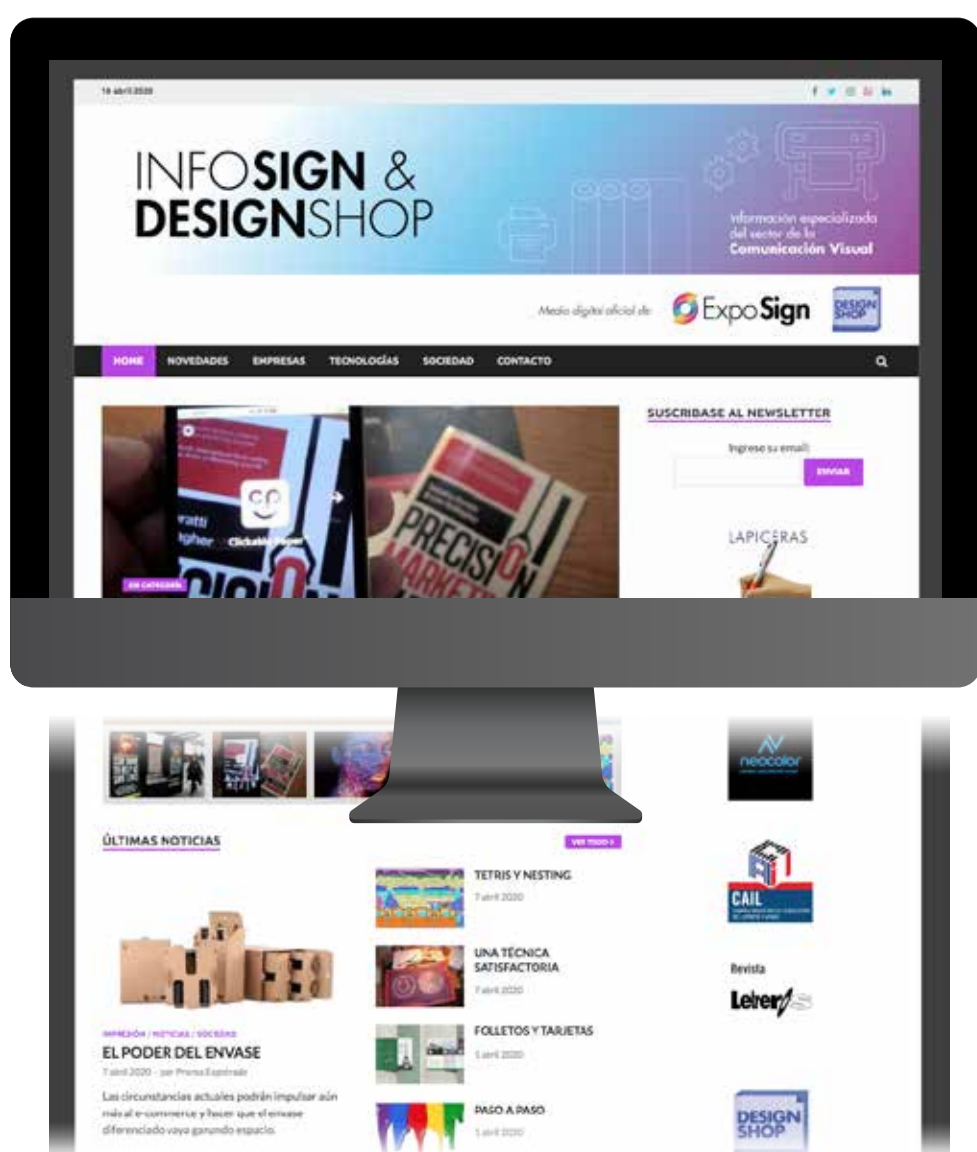

PARA SEGUIR CONECTADOS...

1 TU SOLUCIÓN EN EL ÚNICO PORTAL ESPECIALIZADO EN COMUNICACIÓN VISUAL

+ de 250 lectores diarios

2 TU MARCA EN EL NEWSLETTER SEMANAL INFO SIGN & DESIGNSHOP

+ de 22.000 suscriptores