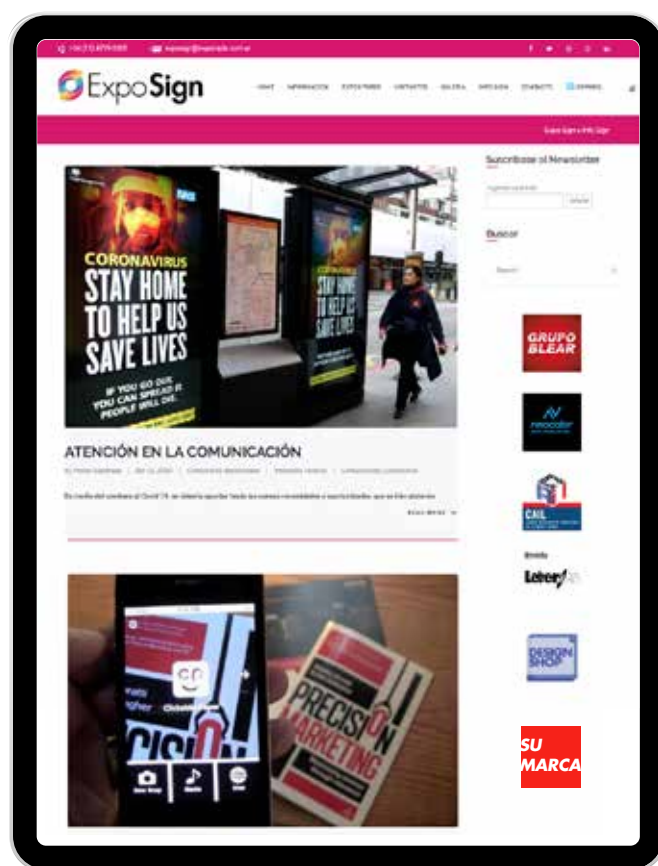

PARA SEGUIR CONECTADOS...

1 TU SOLUCIÓN EN EL ÚNICO PORTAL ESPECIALIZADO EN COMUNICACIÓN VISUAL

+ de 250 lectores diarios

2 TU MARCA EN EL NEWSLETTER SEMANAL INFO SIGN & DESIGNSHOP

+ de 22.000 suscriptores

DESDE CUALQUIER DISPOSITIVO

3 REDES SOCIALES DE EXPO SIGN Y DESIGN SHOP

+ de 15.000 seguidores/contactos

4 TU MENSAJE EN EL WHATSAPP DE LA COMUNICACIÓN VISUAL

+ de 1.500 contactos profesionales

+54 9 11 6950 9336