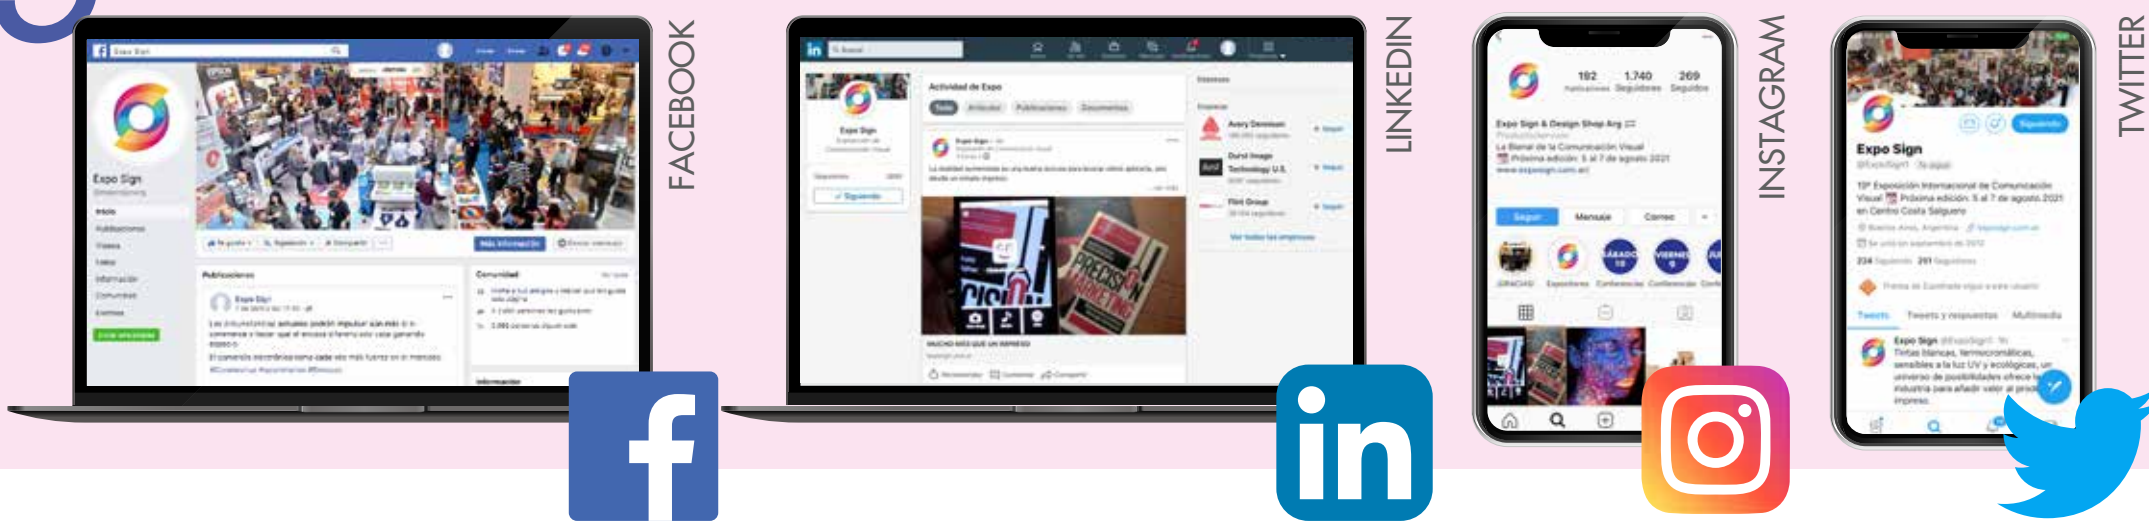

DESDE CUALQUIER DISPOSITIVO

3 REDES SOCIALES DE EXPO SIGN Y DESIGN SHOP

+ de 15.000 seguidores/contactos