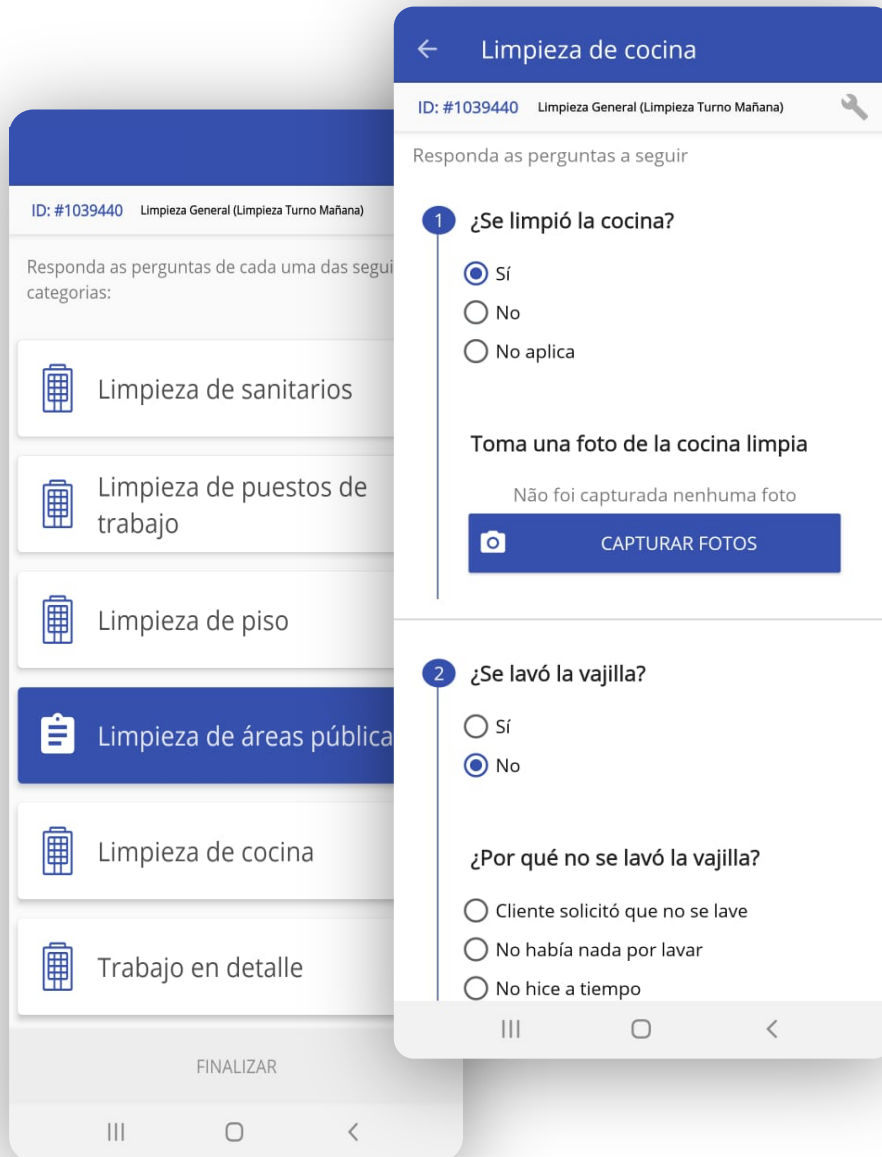

ESTANDARIZA TUS RUTINAS DE LIMPIEZA

Diseña rutinas de limpieza OSHA

Trackea su ejecución en tiempo real

Almacena reportes para control y auditorias

**Solicita una
demo gratuita**

plus.iguanafix.com
ventas@iguanafix.com

HAZ MÁS PRODUCTIVO TU EQUIPO DE MANTENIMIENTO

Crea y asigna órdenes de mantenimiento

Trackea la ejecución en tiempo real

Mide la eficiencia de tu equipo

Solicita una demo gratuita

plus.iguanafix.com
ventas@iguanafix.com

EJECUTA SIN FALLAS TODOS TUS SERVICIOS DE CAMPO

Selecciona una rutina de trabajo

Toma evidencia fotográfica del trabajo terminado

Captura la firma digital del responsable

**Solicita una
demo gratuita**

plus.iguanafix.com
ventas@iguanafix.com