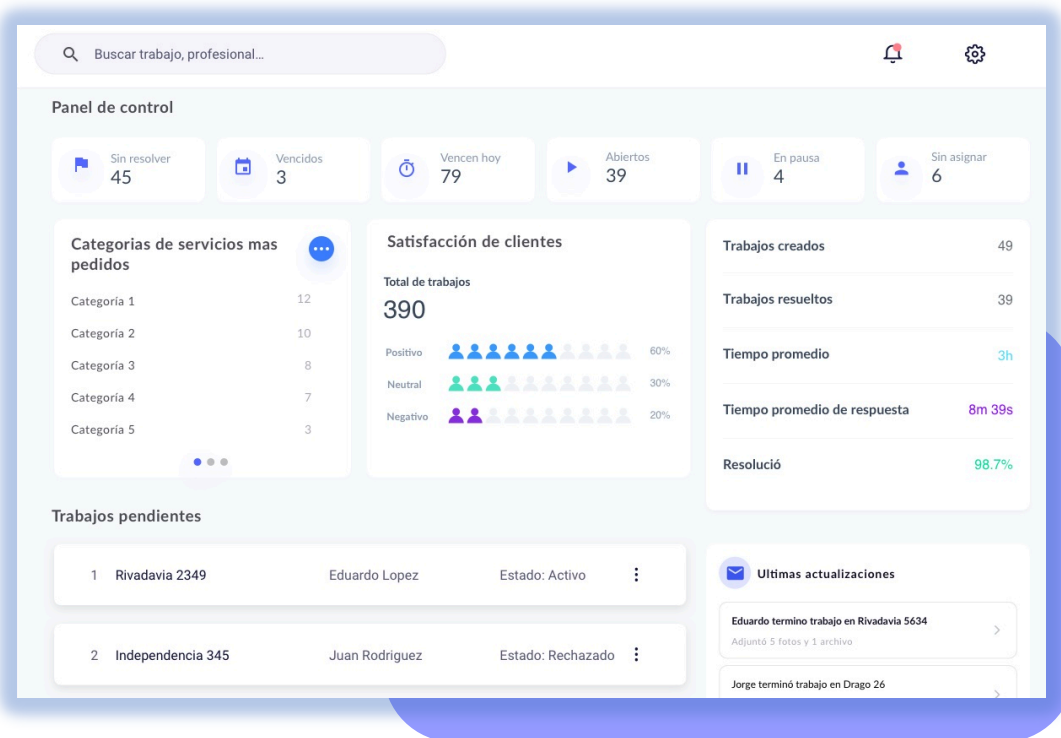

ESTANDARIZA TUS RUTINAS DE LIMPIEZA

Diseña rutinas de limpieza OSHA

Trackea su ejecución en tiempo real

Almacena reportes para control y auditorias

**Solicita una
demo gratuita**

plus.iguanafix.com
ventas@iguanafix.com

HAZ MÁS PRODUCTIVO TU EQUIPO DE MANTENIMIENTO

Crea y asigna órdenes de mantenimiento

Trackea la ejecución en tiempo real

Mide la eficiencia de tu equipo

Solicita una demo gratuita

plus.iguanafix.com
ventas@iguanafix.com

EJECUTA SIN FALLAS TODOS TUS SERVICIOS DE CAMPO

Selecciona una rutina de trabajo

Toma evidencia fotográfica del trabajo terminado

Captura la firma digital del responsable

**Solicita una
demo gratuita**

plus.iguanafix.com
ventas@iguanafix.com